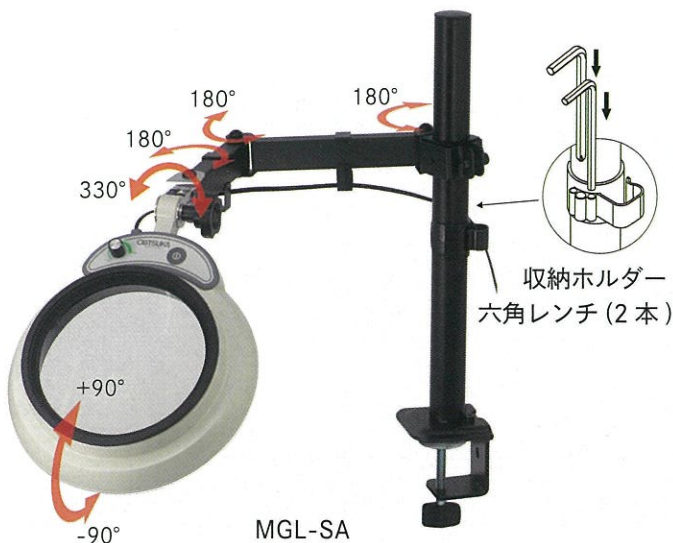

安心・安定の
アーム登場

振動に負けない

人気の各シリーズへ
ラインナップ!

SKKL-SA	OLIGHT5-SA
ENVL-SA	OLIGHT6-SA
ENVL6K-SA	ポアルーペ SA
MGL-SA	SL120SA
	SL130SA

新・モデル
SA型
スイングアーム

SWING ARM

SA 型の特徴

SA 型は、「スプリングを使用したアーム式は振動に弱い」「製品の設置面積を小さくしたい」と言うお客様のご意見、ご要望にお応えして開発された製品です。機能的に SA 型（スイング式）は従来の ST 型（ロングバー式）の機能を満たしており、かつ簡便なフリーアームとして使用出来る等、機能面で向上しております。

お客様の作業環境に、製品を安定させ安心してご使用いただく事が可能となりました。

アーム部の稼働範囲

SA 型の寸法

単位 (mm)

※一例として MGL-SA を使用

各製品シリーズに追加ラインナップ!

LED 照明拡大鏡

SKKL シリーズ

必要かつ最小限の機能を搭載したベーシックモデル。レンズはラウンドシリーズ用レンズに対応。

ENVL シリーズ

調光機能を搭載したスタンダードモデル。レンズはラウンドシリーズ用レンズに対応。

MAGNALIGHT シリーズ

AR コート標準仕様の Φ150mm ワイドレンズを搭載したハイグレードモデル。レンズはマグナワイドレンズに対応。

OLIGHT5 シリーズ

圧倒的視野と造影力を兼ね備えたフラッグシップモデル。レンズは BIG- レクタレンズに対応。

照明拡大鏡と同軸落射照明の特徴を融合させた画期的製品。レンズは 2 倍 4 倍の切替式 (SL130~) と 2 倍固定式 (SL120~) の 2 機種。

LED 穴・溝・内面検査ルーペ

ポアルーペシリーズ

光の届かない穴内の検査が可能。レンズは 2 倍と 3 倍※の切替式。※倍率は線倍率。

注) 各シリーズともアーム単体での販売は行っておりません。

株式会社 **オツカ光学**

<https://www.otsuka-op.com>