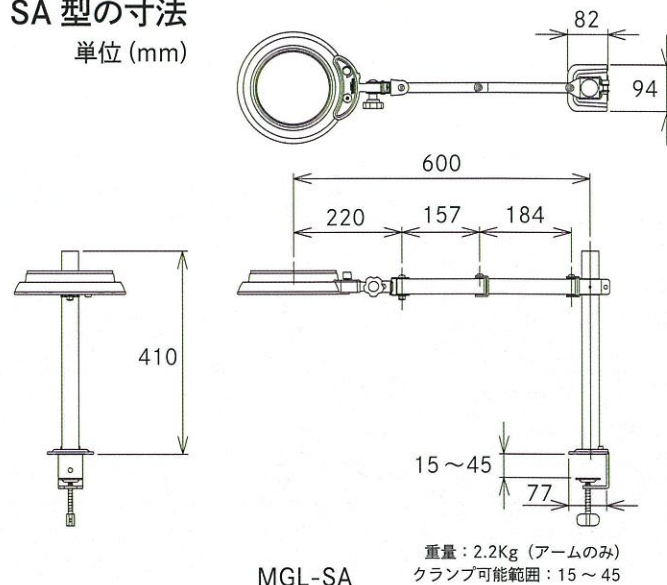

安心・安定の
アーム登場

振動に負けない

人気の各シリーズへ
ラインナップ!

SKKL-SA	OLIGHT5-SA
ENVL-SA	OLIGHT6-SA
ENVL6K-SA	ポアルーペ SA
MGL-SA	SL120SA
	SL130SA

新・モデル
SA型
スイングアーム

SWING ARM

SA 型の特徴

SA 型は、「スプリングを使用したアーム式は振動に弱い」「製品の設置面積を小さくしたい」と言うお客様のご意見、ご要望にお応えして開発された製品です。機能的に SA 型（スイング式）は従来の ST 型（ロングバー式）の機能を満たしており、かつ簡便なフリーアームとして使用出来る等、機能面で向上しております。

お客様の作業環境に、製品を安定させ安心してご使用いただく事が可能となりました。

アーム部の稼働範囲

SA 型の寸法

単位 (mm)

※一例として MGL-SA を使用

各製品シリーズに追加ラインナップ!

LED 照明拡大鏡

SKKL シリーズ

照明拡大鏡と同軸落射照明の特徴を融合させた画期的製品。レンズは 2 倍 4 倍の切替式 (SL130~) と 2 倍固定式 (SL120~) の 2 機種。

LED 穴・溝・内面検査ルーペ

ポアルーペシリーズ

光の届かない穴内の検査が可能。レンズは 2 倍と 3 倍※の切替式。※倍率は線倍率。

注) 各シリーズともアーム単体での販売は行っておりません。

株式会社 **オツカ光学**

<https://www.otsuka-op.com>